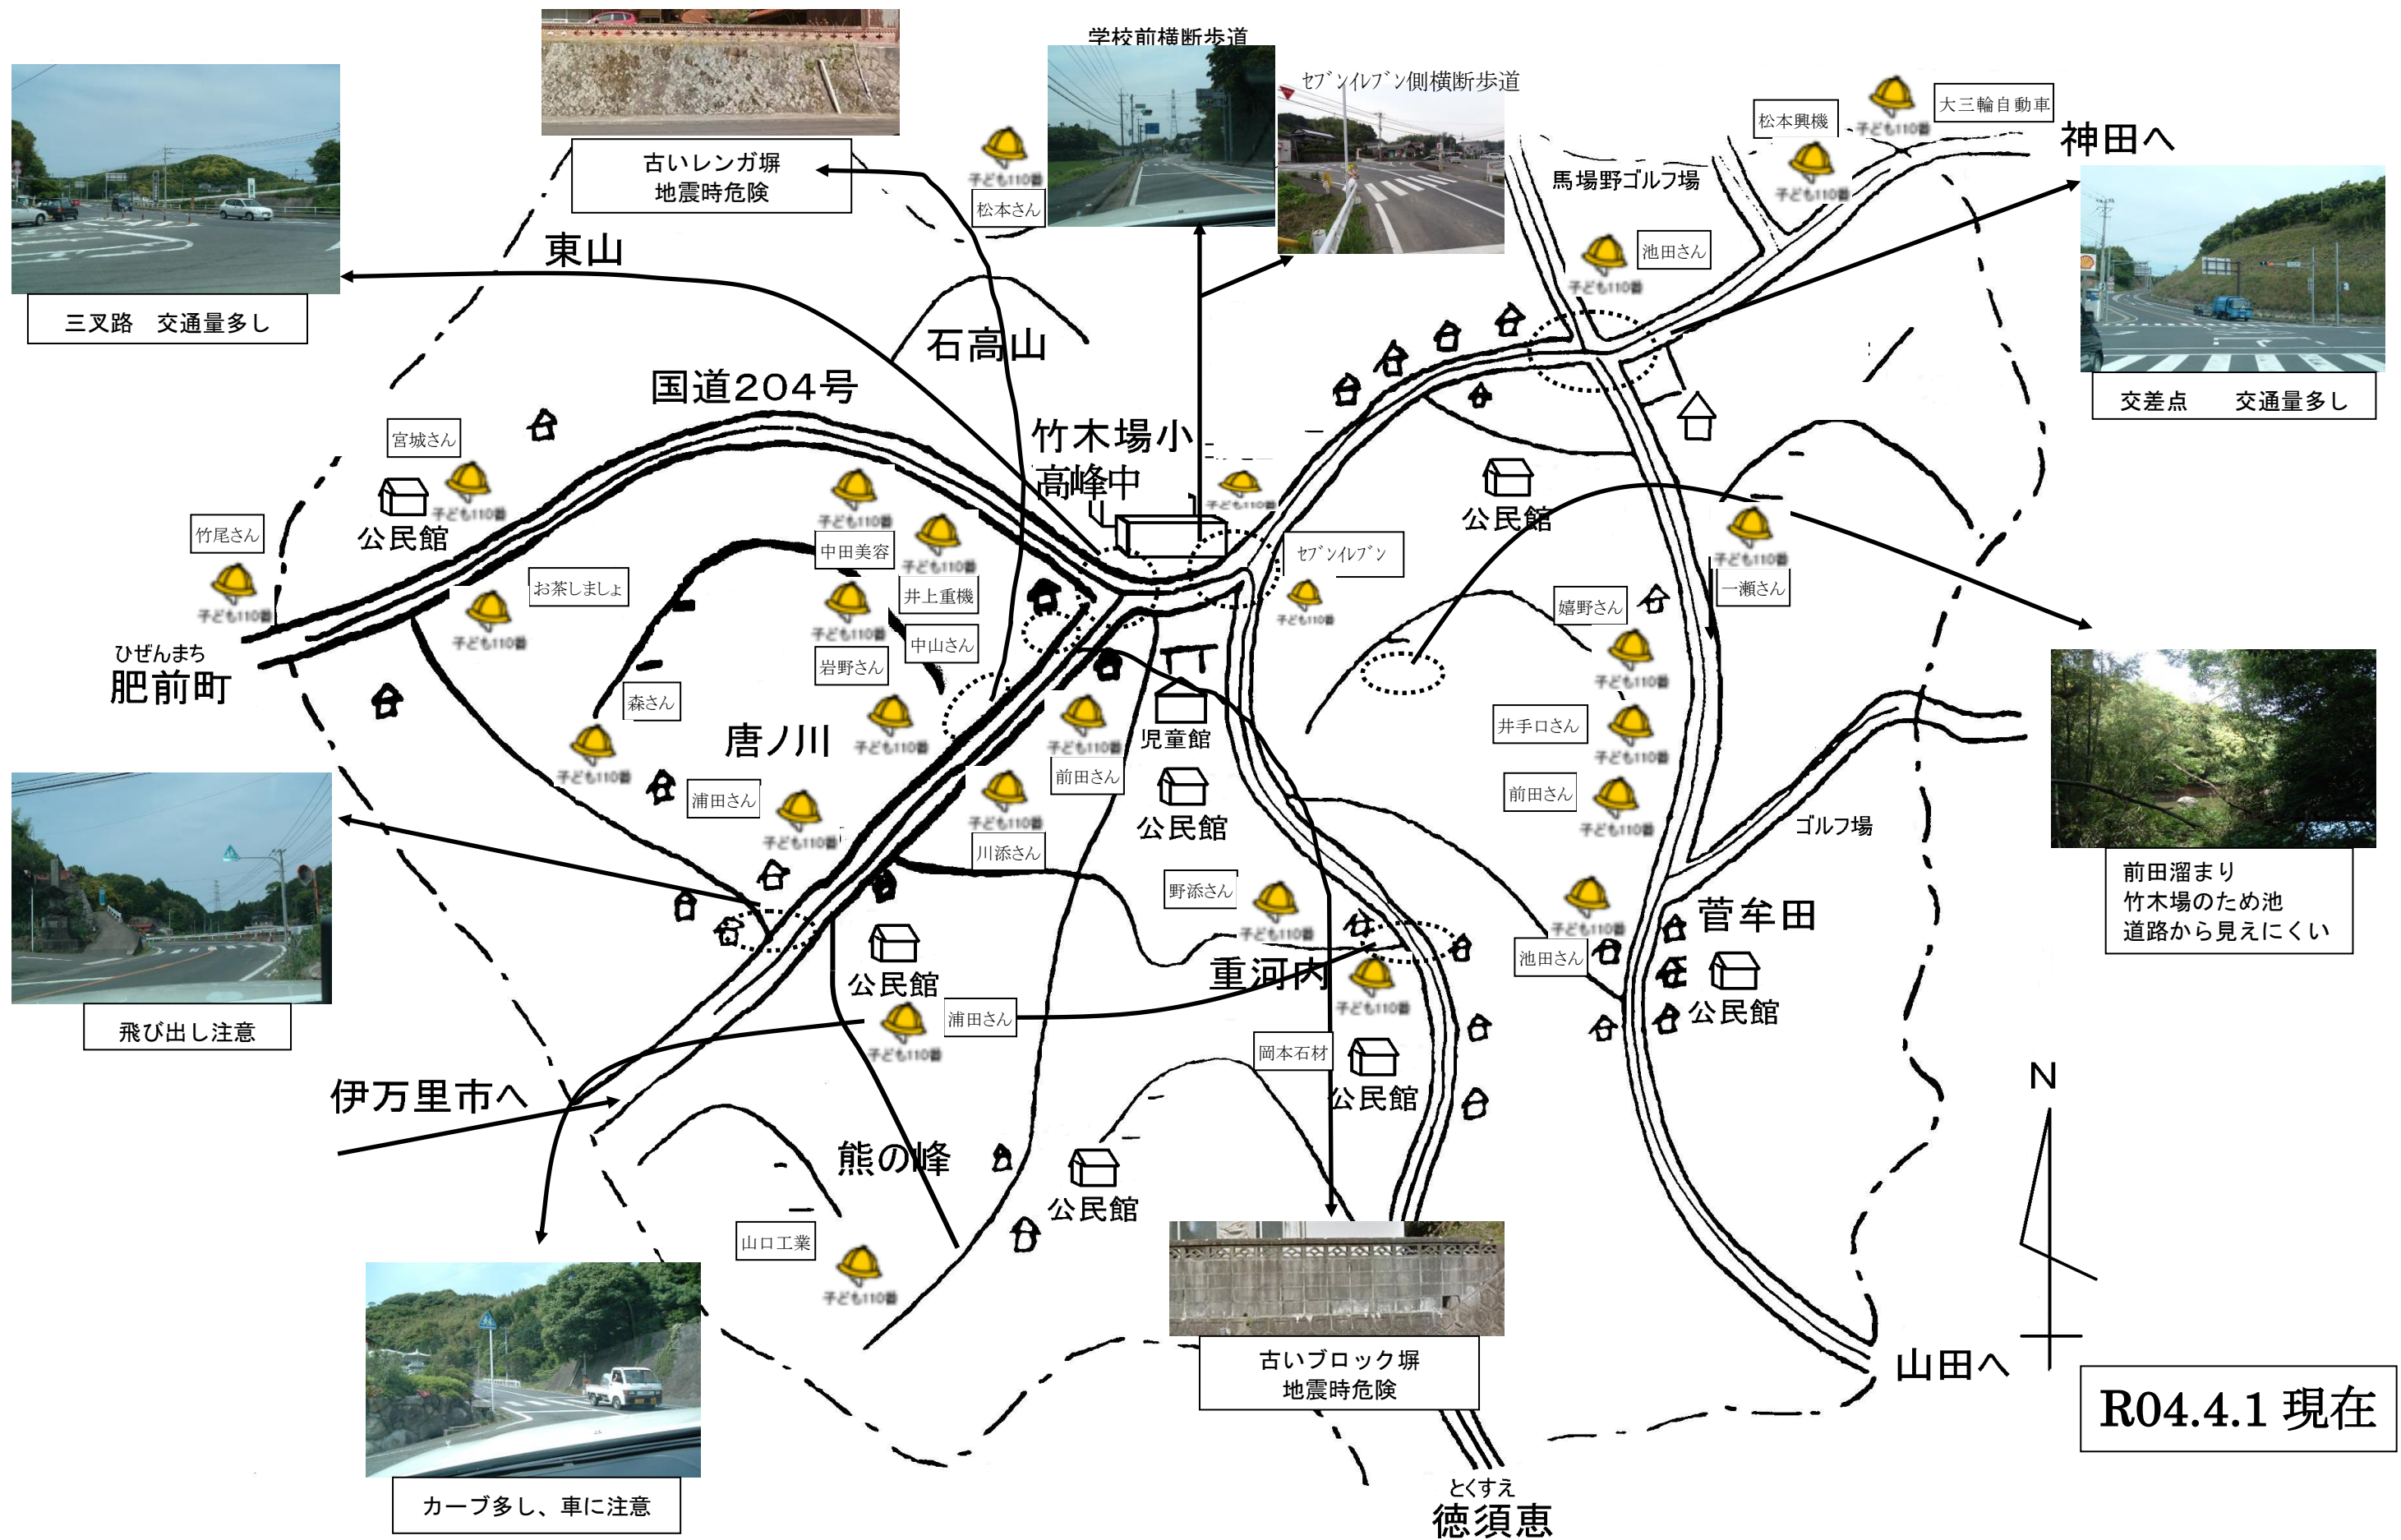

竹木場小・高峰中 通学路ブロック塀安全マップ

R04.4.1 現在